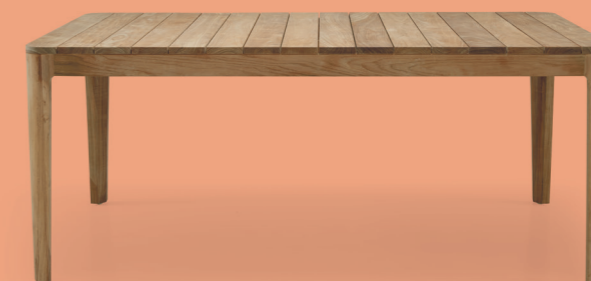

Bench
H 44 W 178 D 40 cm
H 17 1/4 W 70 D 15 3/4"

Low table
H 37 W 110 D 55.6 cm
H 14 1/2 W 43 1/4 D 22"
H 37 W 80 D 80 cm
H 14 1/2 W 31 1/2 D 31 1/2"